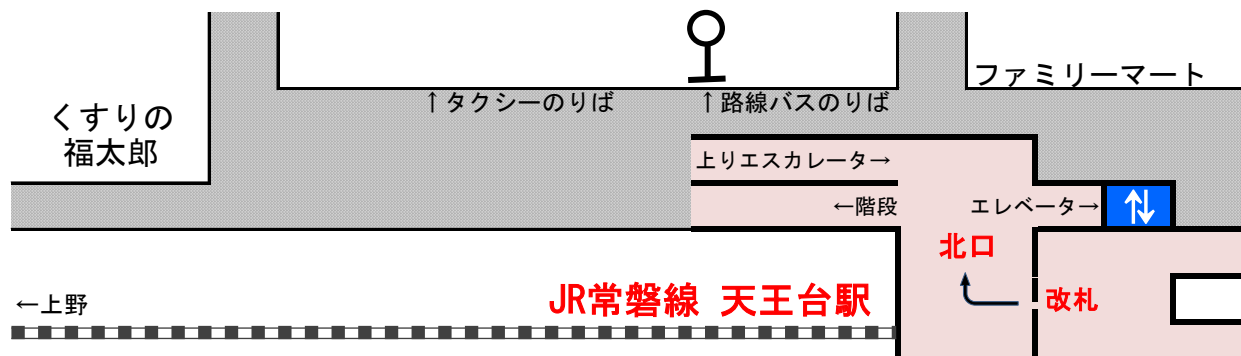

N・・・ NEC日本電気止まり 終点のNEC日本電気前下車徒歩2分

布・・・ 布佐駅南口ゆき

大・・・ 大和団地ゆき

左・・・ 川村学園女子大学先廻り(南青山循環)

右・・・ 南青山先廻り(南青山循環)

川村学園女子大学前下車

※途中の「南青山入口」で降りると徒歩3分で着きます。

バスの運賃は、現金・ICカード共に170円です。

帰り

川村学園女子大学 (NEC日本電気前) → 天王台駅北口  
土曜日・日曜日・休日 バス時刻表

時	分			
10	左 13	N 31	左 40	川 51
11	N 04	左 23	N 36	N 51
12	左 01	N 20	左 28	
13	N 11	右 32	川 46	
14	N 09	右 24	N 47	
15	N 09	川 23	右 31	N 50
16	右 15	N 26	右 57	